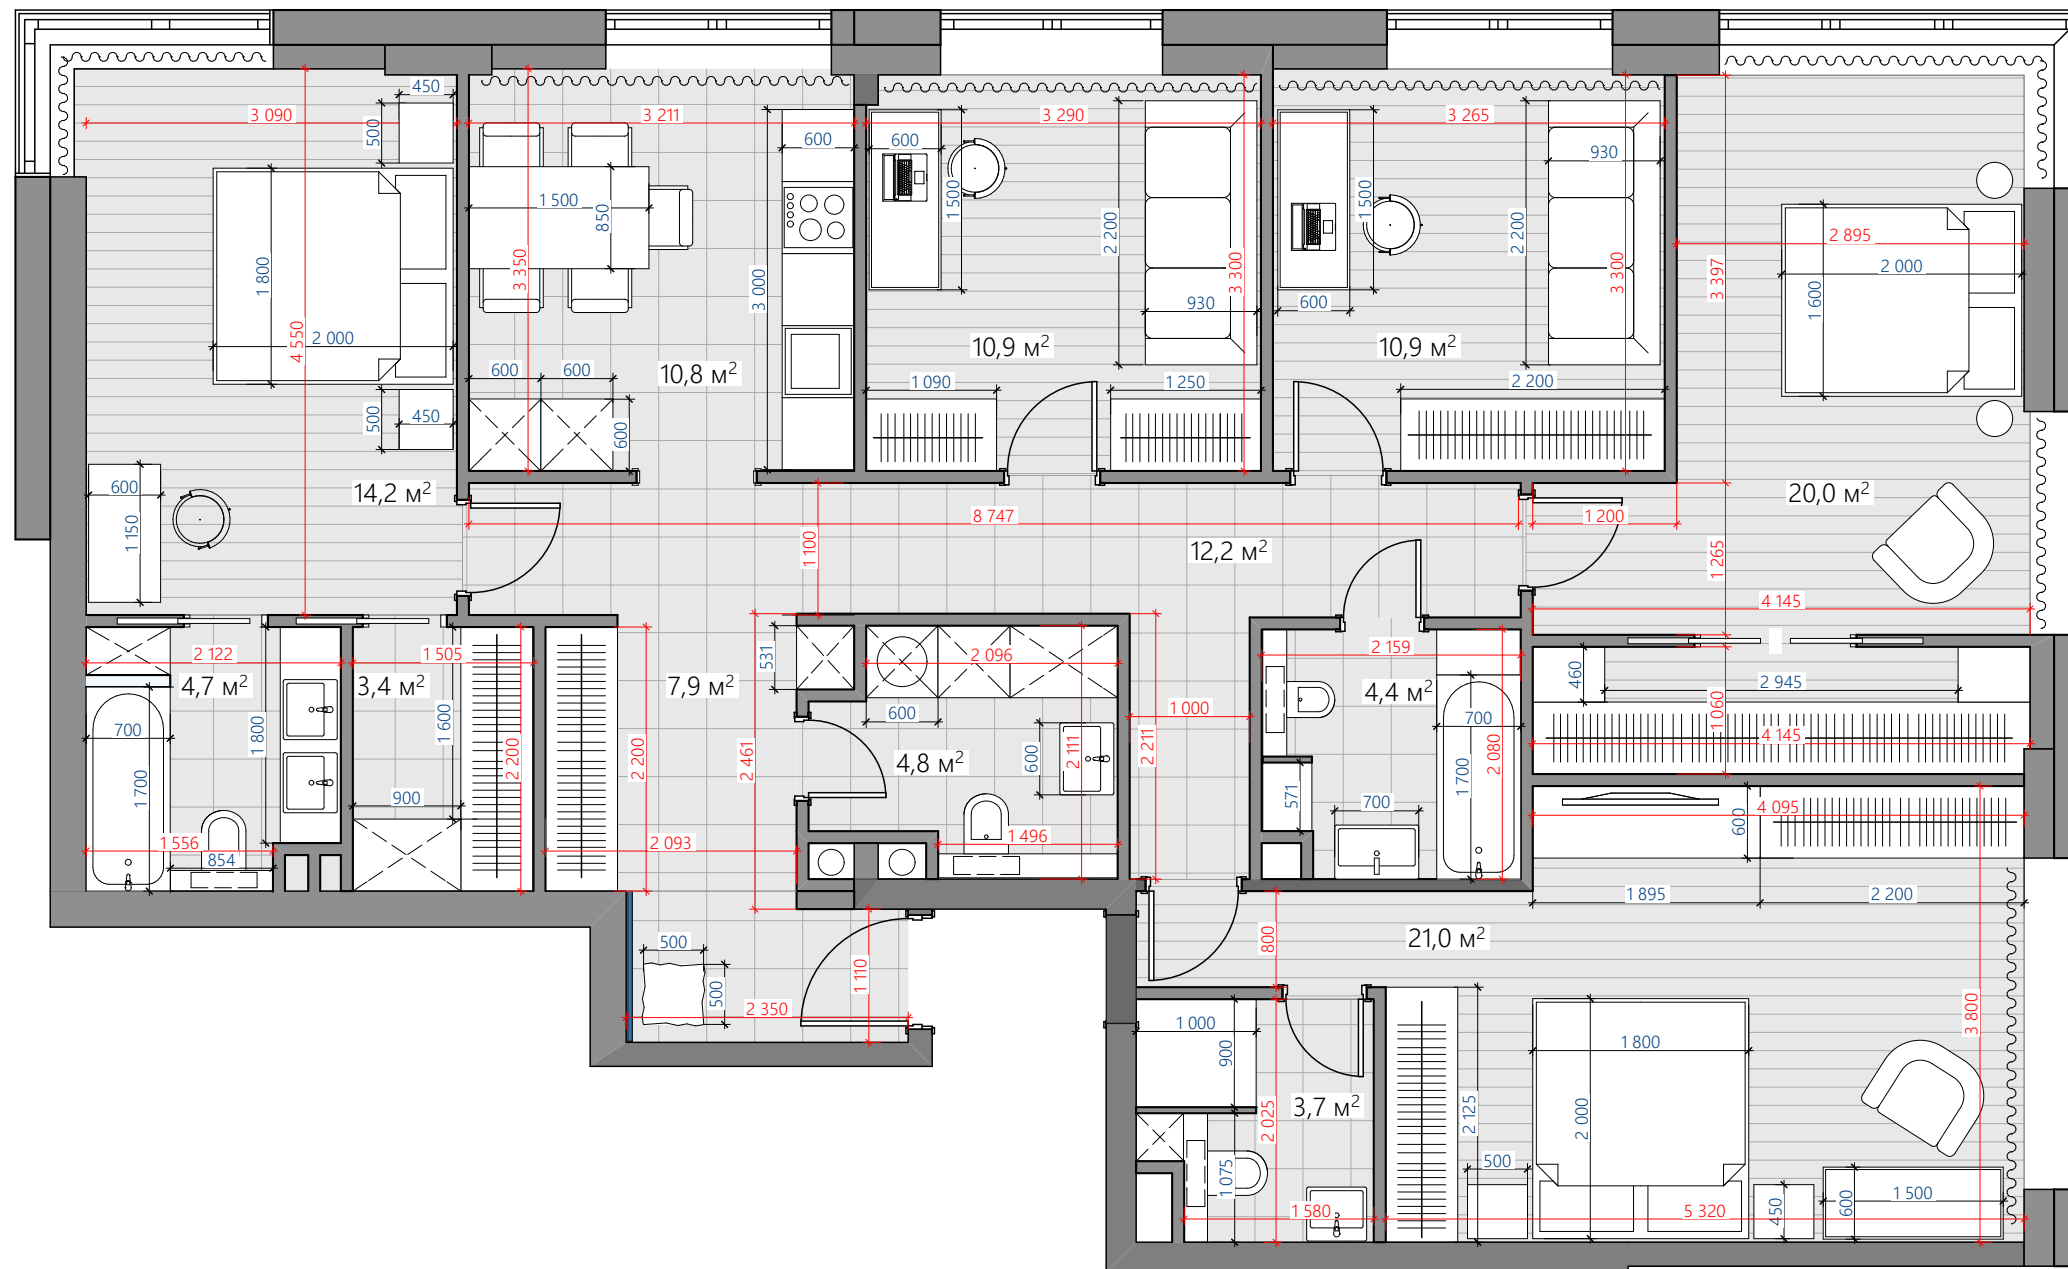

БУКЛЕТ АРХИТЕКТУРНОЙ КОНЦЕПЦИИ
НА КВАРТИРУ СВОБОДНОЙ ПЛАНИРОВКИ

СЕКЦИЯ 1, ЭТАЖ 16, S-86,3 + 46,3 кв.м

Объединение квартир свободной планировки площадью 86,3 + 46,3 кв.м

Секция 1, план типового этажа (13-18 эт.)

Многофункциональное использование пространства (Варианты).

1 5-ти комнатная квартира

2 5-х комнатная квартира евроформата

Планировочное решение. Вариант 1. (5-комнатная квартира)

Экспликация помещений

Наименование помещений	Площадь м²
Холл	7,10
Кухня	15,40
Ванная	3,30
Жилая комната	15,80
Жилая комната	16,00
Жилая комната	10,10
Гардероб	5,20
Ванная	6,60
Коридор	14,30
Жилая комната	9,00
Жилая комната	15,30
Гардероб	5,90

Условные обозначения

- 3 144 — размеры мебели
- 3 144 — размеры помещений

Планировочное решение. Вариант 2. (5-комнатная квартира евроформата)

Экспликация помещений

Наименование помещений	Площадь м2
Холл	5,00
Гардероб	2,80
Постирочная	2,80
Кухня-Гостиная	31,50
Коридор	8,10
Жилая комната	10,00
Жилая комната	12,60
Ванная	5,40
Гардероб	3,60
Жилая комната	16,40
Жилая комната	22,10
Ванная	4,40