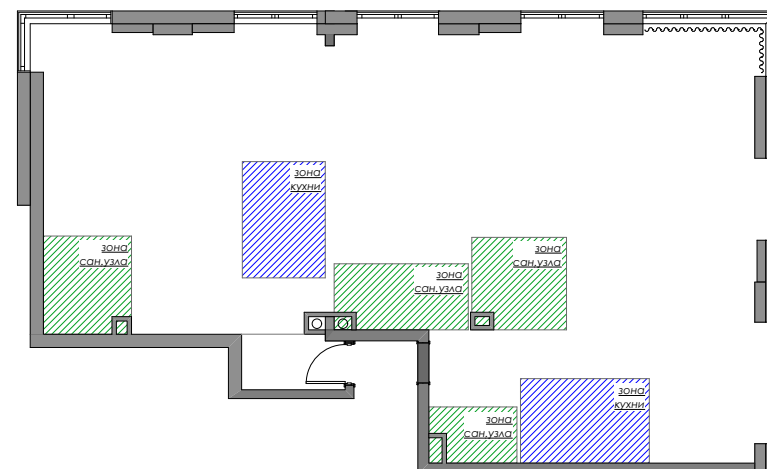

БУКЛЕТ АРХИТЕКТУРНОЙ КОНЦЕПЦИИ
НА КВАРТИРУ СВОБОДНОЙ ПЛАНИРОВКИ

СЕКЦИЯ 1, ЭТАЖ 16, S-86,3 + 46,3 кв.м

Объединение квартир свободной планировки площадью 86,3 + 46,3 кв.м

Секция 1, план типового этажа (13-18 эт.)

Многофункциональное использование пространства (Варианты).

1 5-ти комнатная квартира

2 5-х комнатная квартира евроформата

Планировочное решение. Вариант 1. (5-комнатная квартира)

Экспликация помещений

Наименование помещений	Площадь м²
Холл	7,10
Кухня	15,40
Ванная	3,30
Жилая комната	15,80
Жилая комната	16,00
Жилая комната	10,10
Гардероб	5,20
Ванная	6,60
Коридор	14,30
Жилая комната	9,00
Жилая комната	15,30
Гардероб	5,90

Условные обозначения

- 3 144 — размеры мебели
- 3 144 — размеры помещений

Планировочное решение. Вариант 2. (5-комнатная квартира евроформата)

Экспликация помещений

Наименование помещений	Площадь м2
Холл	5,00
Гардероб	2,80
Постирочная	2,80
Кухня-Гостиная	31,50
Коридор	8,10
Жилая комната	10,00
Жилая комната	12,60
Ванная	5,40
Гардероб	3,60
Жилая комната	16,40
Жилая комната	22,10
Ванная	4,40