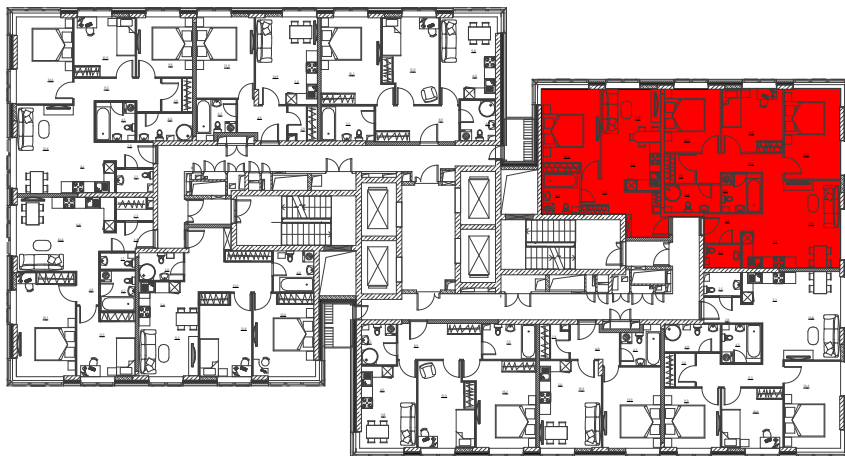

БУКЛЕТ АРХИТЕКТУРНОЙ КОНЦЕПЦИИ
НА КВАРТИРУ СВОБОДНОЙ ПЛАНИРОВКИ

СЕКЦИЯ 1, ЭТАЖ 16, S-86,3 + 46,3 кв.м

Объединение квартир свободной планировки площадью 86,3 + 46,3 кв.м

Секция 1, план типового этажа (13-18 эт.)

Многофункциональное использование пространства (Варианты).

1 5-ти комнатная квартира

2 5-х комнатная квартира евроформата

Планировочное решение. Вариант 1. (5-комнатная квартира)

Экспликация помещений

Наименование помещений	Площадь м²
Холл	7,10
Кухня	15,40
Ванная	3,30
Жилая комната	15,80
Жилая комната	16,00
Жилая комната	10,10
Гардероб	5,20
Ванная	6,60
Коридор	14,30
Жилая комната	9,00
Жилая комната	15,30
Гардероб	5,90

Условные обозначения

- 3 144 — размеры мебели
- 3 144 — размеры помещений

Планировочное решение. Вариант 2. (5-комнатная квартира евроформата)

Экспликация помещений

Наименование помещений	Площадь м2
Холл	5,00
Гардероб	2,80
Постирочная	2,80
Кухня-Гостиная	31,50
Коридор	8,10
Жилая комната	10,00
Жилая комната	12,60
Ванная	5,40
Гардероб	3,60
Жилая комната	16,40
Жилая комната	22,10
Ванная	4,40