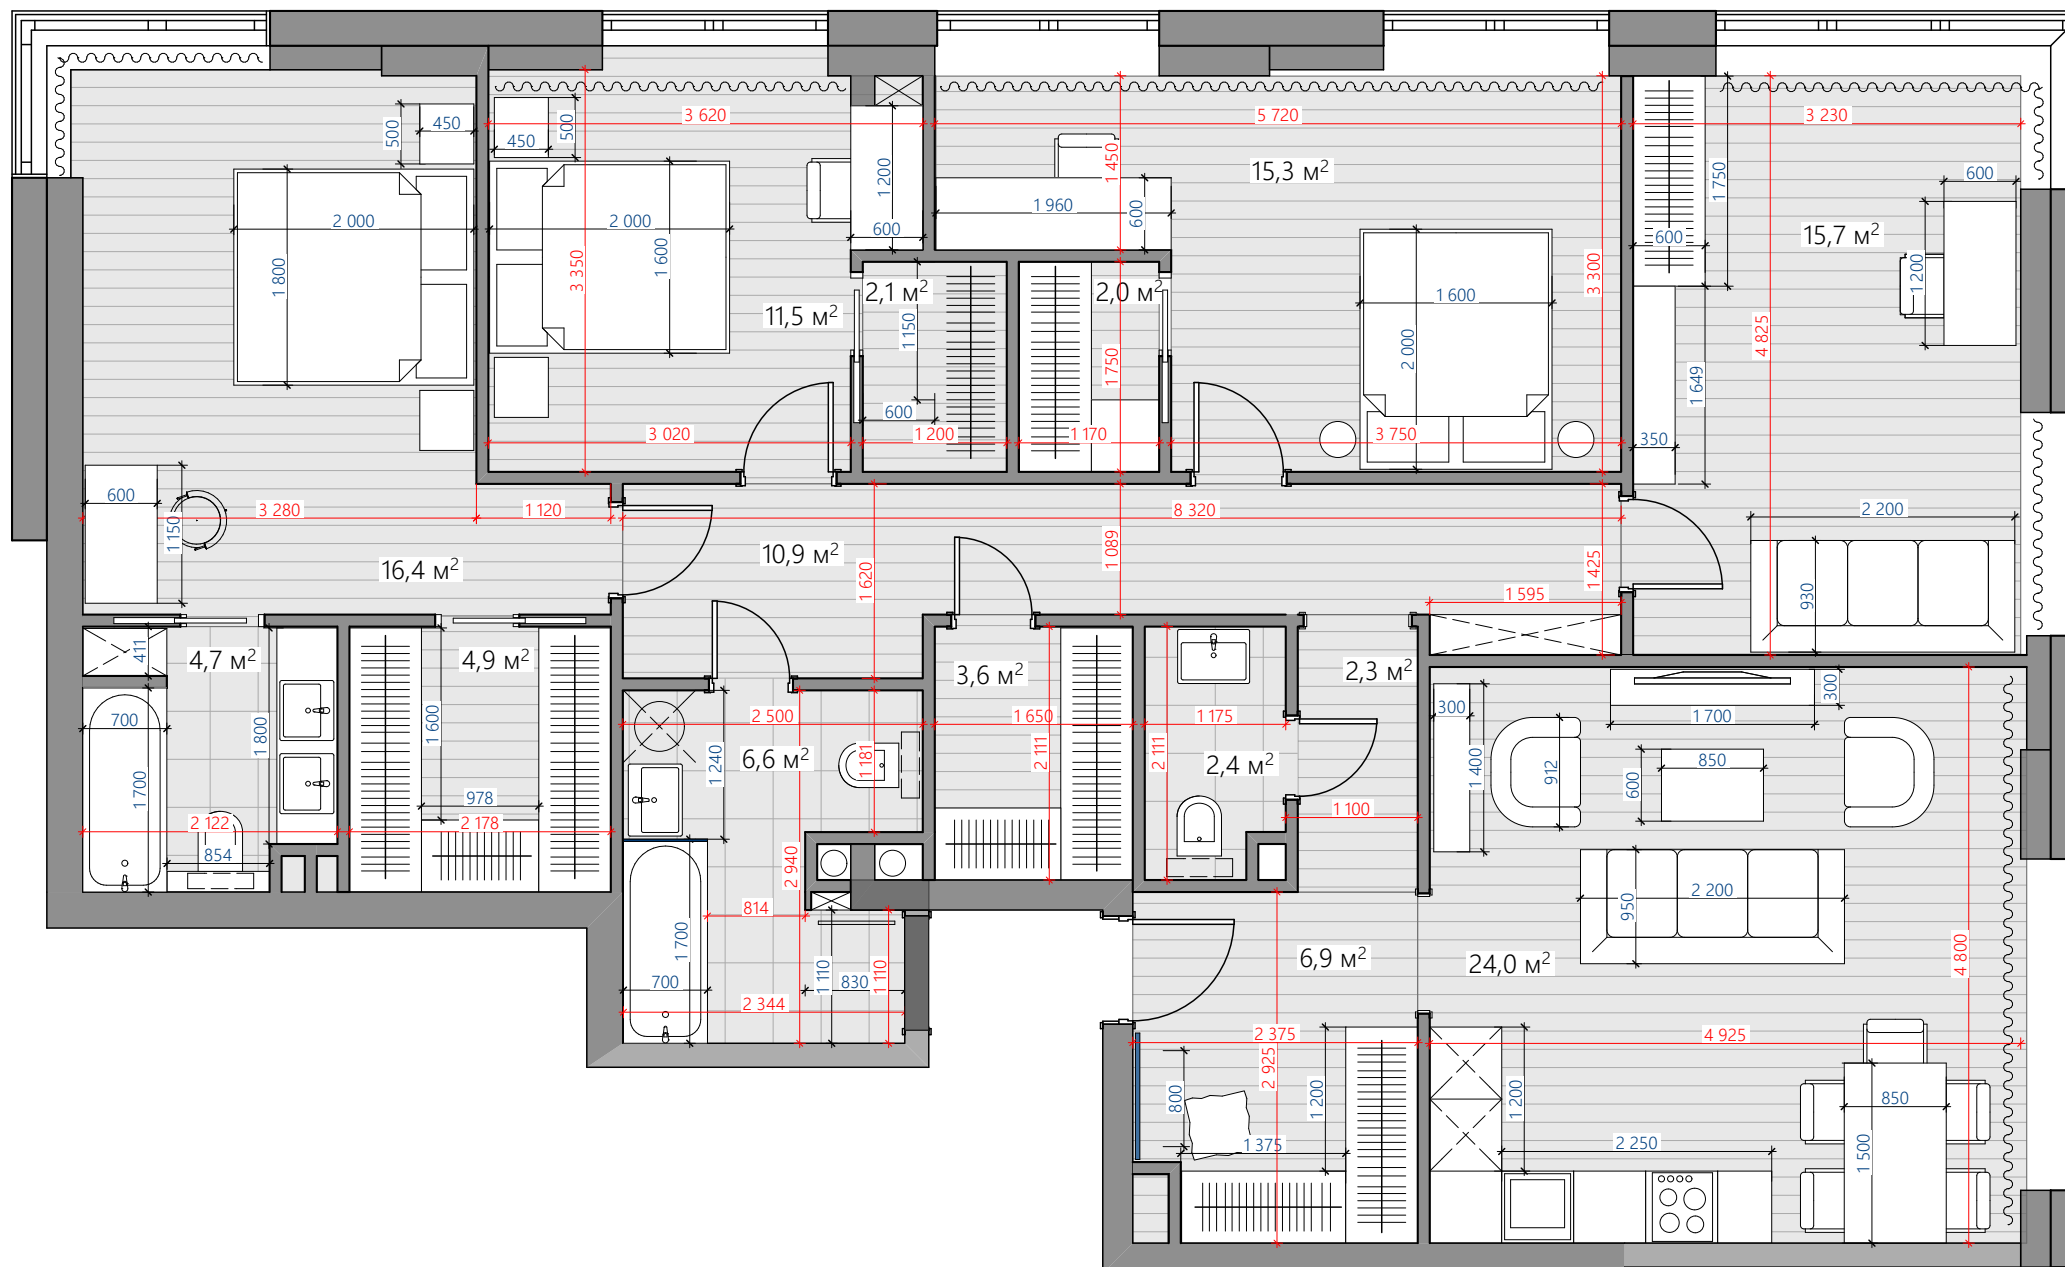

БУКЛЕТ АРХИТЕКТУРНОЙ КОНЦЕПЦИИ
НА КВАРТИРУ СВОБОДНОЙ ПЛАНИРОВКИ

СЕКЦИЯ 1, ЭТАЖ 16, S-86,3 + 46,3 кв.м

Объединение квартир свободной планировки площадью 86,3 + 46,3 кв.м

Секция 1, план типового этажа (13-18 эт.)

Многофункциональное использование пространства (Варианты).

1 5-ти комнатная квартира

2 5-х комнатная квартира евроформата

Планировочное решение. Вариант 1. (5-комнатная квартира)

Экспликация помещений

Наименование помещений	Площадь м²
Холл	7,10
Кухня	15,40
Ванная	3,30
Жилая комната	15,80
Жилая комната	16,00
Жилая комната	10,10
Гардероб	5,20
Ванная	6,60
Коридор	14,30
Жилая комната	9,00
Жилая комната	15,30
Гардероб	5,90

Условные обозначения

- 3 144 — размеры мебели
- 3 144 — размеры помещений

Планировочное решение. Вариант 2. (5-комнатная квартира евроформата)

Экспликация помещений

Наименование помещений	Площадь м2
Холл	5,00
Гардероб	2,80
Постирочная	2,80
Кухня-Гостиная	31,50
Коридор	8,10
Жилая комната	10,00
Жилая комната	12,60
Ванная	5,40
Гардероб	3,60
Жилая комната	16,40
Жилая комната	22,10
Ванная	4,40

Условные обозначения

- 2 000 — размеры мебели
- 2 000 — размеры помещений

Стилистическое решение. Классика.
На примере квартиры вариант 2

Стилистическое решение. Классика.
На примере квартиры вариант 2

Стилистическое решение. Классика.
На примере квартиры вариант 2