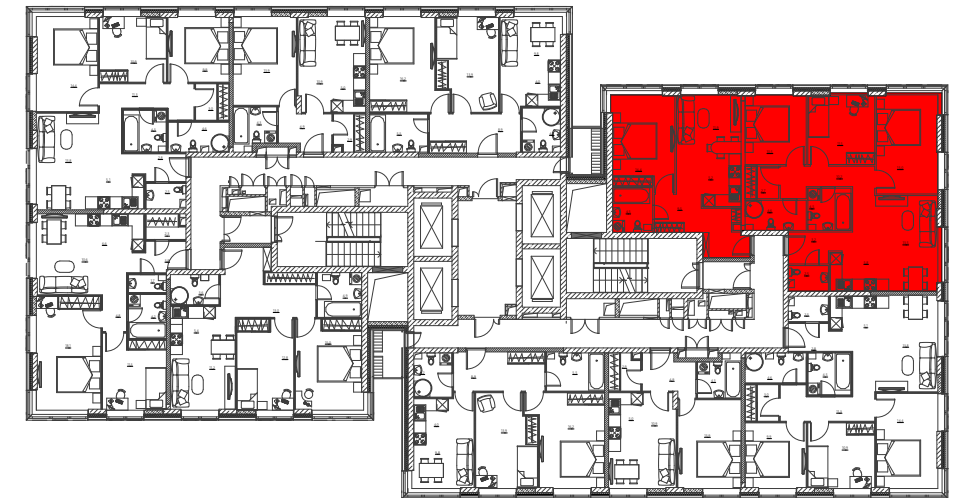

БУКЛЕТ АРХИТЕКТУРНОЙ КОНЦЕПЦИИ
НА КВАРТИРУ СВОБОДНОЙ ПЛАНИРОВКИ

СЕКЦИЯ 1, ЭТАЖ 16, S-86,3 + 46,3 кв.м

Объединение квартир свободной планировки площадью 86,3 + 46,3 кв.м

Секция 1, план типового этажа (13-18 эт.)

Многофункциональное использование пространства (Варианты).

1 5-ти комнатная квартира

2 5-х комнатная квартира евроформата

Планировочное решение. Вариант 1. (5-комнатная квартира)

Экспликация помещений

Наименование помещений	Площадь м²
Холл	7,10
Кухня	15,40
Ванная	3,30
Жилая комната	15,80
Жилая комната	16,00
Жилая комната	10,10
Гардероб	5,20
Ванная	6,60
Коридор	14,30
Жилая комната	9,00
Жилая комната	15,30
Гардероб	5,90

Условные обозначения

- 3 144 — размеры мебели
- 3 144 — размеры помещений

Планировочное решение. Вариант 2. (5-комнатная квартира евроформата)

Экспликация помещений

Наименование помещений	Площадь м2
Холл	5,00
Гардероб	2,80
Постирочная	2,80
Кухня-Гостиная	31,50
Коридор	8,10
Жилая комната	10,00
Жилая комната	12,60
Ванная	5,40
Гардероб	3,60
Жилая комната	16,40
Жилая комната	22,10
Ванная	4,40