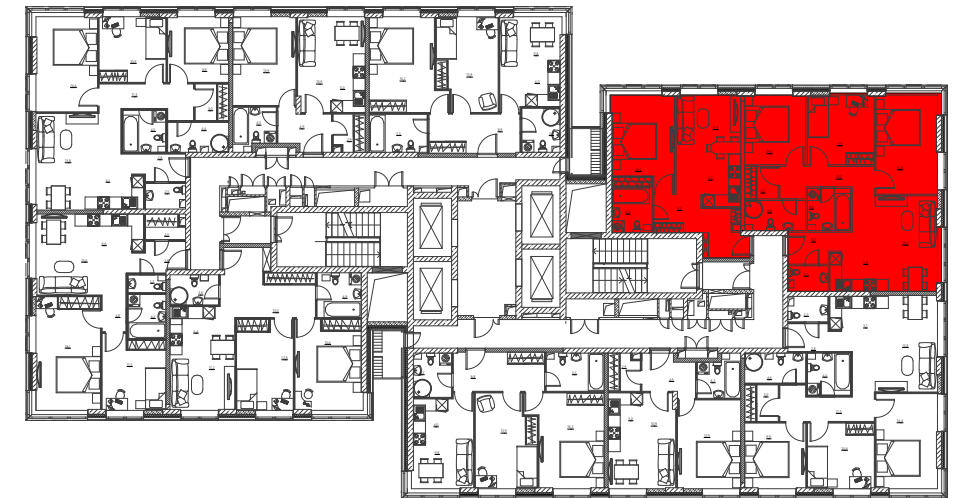

БУКЛЕТ АРХИТЕКТУРНОЙ КОНЦЕПЦИИ
НА КВАРТИРУ СВОБОДНОЙ ПЛАНИРОВКИ

СЕКЦИЯ 1, ЭТАЖ 16, S-86,3 + 46,3 кв.м

Объединение квартир свободной планировки площадью 86,3 + 46,3 кв.м

Секция 1, план типового этажа (13-18 эт.)

Многофункциональное использование пространства (Варианты).

1 5-ти комнатная квартира

2 5-х комнатная квартира евроформата

Планировочное решение. Вариант 1. (5-комнатная квартира)

Экспликация помещений

Наименование помещений	Площадь м²
Холл	7,10
Кухня	15,40
Ванная	3,30
Жилая комната	15,80
Жилая комната	16,00
Жилая комната	10,10
Гардероб	5,20
Ванная	6,60
Коридор	14,30
Жилая комната	9,00
Жилая комната	15,30
Гардероб	5,90

Условные обозначения

- 3 144 — размеры мебели
- 3 144 — размеры помещений

Планировочное решение. Вариант 2. (5-комнатная квартира евроформата)

Экспликация помещений

Наименование помещений	Площадь м2
Холл	5,00
Гардероб	2,80
Постирочная	2,80
Кухня-Гостиная	31,50
Коридор	8,10
Жилая комната	10,00
Жилая комната	12,60
Ванная	5,40
Гардероб	3,60
Жилая комната	16,40
Жилая комната	22,10
Ванная	4,40