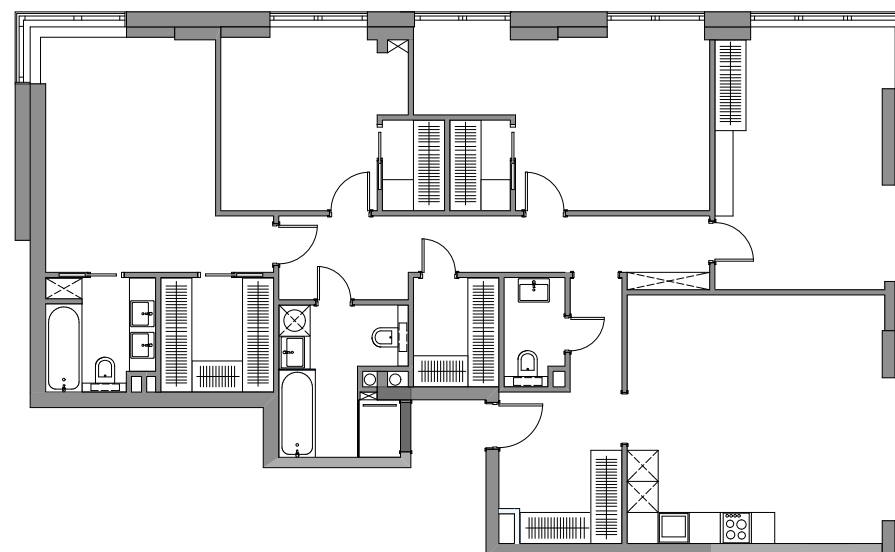

БУКЛЕТ АРХИТЕКТУРНОЙ КОНЦЕПЦИИ
НА КВАРТИРУ СВОБОДНОЙ ПЛАНИРОВКИ

СЕКЦИЯ 1, ЭТАЖ 16, S-86,3 + 46,3 кв.м

Объединение квартир свободной планировки площадью 86,3 + 46,3 кв.м

Секция 1, план типового этажа (13-18 эт.)

Многофункциональное использование пространства (Варианты).

1 5-ти комнатная квартира

2 5-х комнатная квартира евроформата

Планировочное решение. Вариант 1. (5-комнатная квартира)

Экспликация помещений

Наименование помещений	Площадь м²
Холл	7,10
Кухня	15,40
Ванная	3,30
Жилая комната	15,80
Жилая комната	16,00
Жилая комната	10,10
Гардероб	5,20
Ванная	6,60
Коридор	14,30
Жилая комната	9,00
Жилая комната	15,30
Гардероб	5,90

Условные обозначения

- 3 144 — размеры мебели
- 3 144 — размеры помещений

Планировочное решение. Вариант 2. (5-комнатная квартира евроформата)

Экспликация помещений

Наименование помещений	Площадь м2
Холл	5,00
Гардероб	2,80
Постирочная	2,80
Кухня-Гостиная	31,50
Коридор	8,10
Жилая комната	10,00
Жилая комната	12,60
Ванная	5,40
Гардероб	3,60
Жилая комната	16,40
Жилая комната	22,10
Ванная	4,40