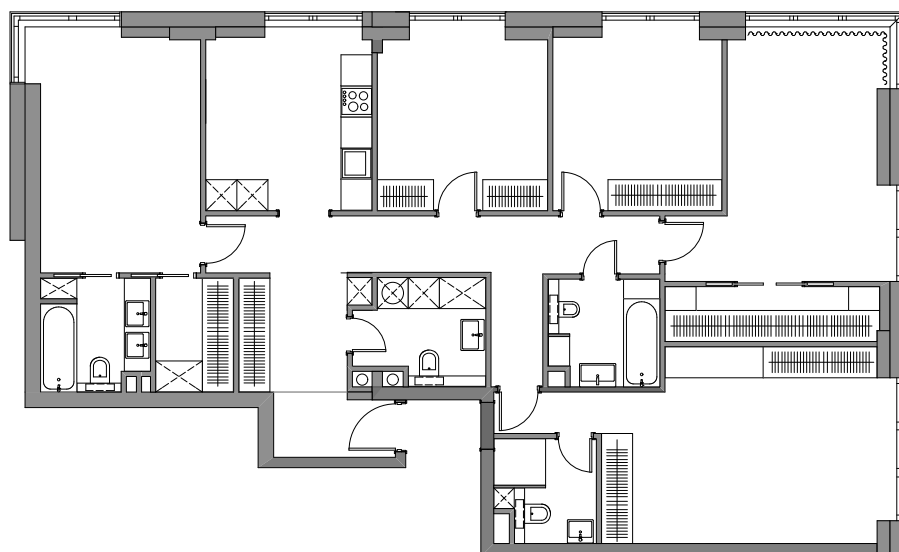

БУКЛЕТ АРХИТЕКТУРНОЙ КОНЦЕПЦИИ
НА КВАРТИРУ СВОБОДНОЙ ПЛАНИРОВКИ

СЕКЦИЯ 1, ЭТАЖ 16, S-86,3 + 46,3 кв.м

Объединение квартир свободной планировки площадью 86,3 + 46,3 кв.м

Секция 1, план типового этажа (13-18 эт.)

Многофункциональное использование пространства (Варианты).

1 5-ти комнатная квартира

2 5-х комнатная квартира евроформата

Планировочное решение. Вариант 1. (5-комнатная квартира)

Экспликация помещений

Наименование помещений	Площадь м²
Холл	7,10
Кухня	15,40
Ванная	3,30
Жилая комната	15,80
Жилая комната	16,00
Жилая комната	10,10
Гардероб	5,20
Ванная	6,60
Коридор	14,30
Жилая комната	9,00
Жилая комната	15,30
Гардероб	5,90

Условные обозначения

- 3 144 — размеры мебели
- 3 144 — размеры помещений

Планировочное решение. Вариант 2. (5-комнатная квартира евроформата)

Экспликация помещений

Наименование помещений	Площадь м2
Холл	5,00
Гардероб	2,80
Постирочная	2,80
Кухня-Гостиная	31,50
Коридор	8,10
Жилая комната	10,00
Жилая комната	12,60
Ванная	5,40
Гардероб	3,60
Жилая комната	16,40
Жилая комната	22,10
Ванная	4,40