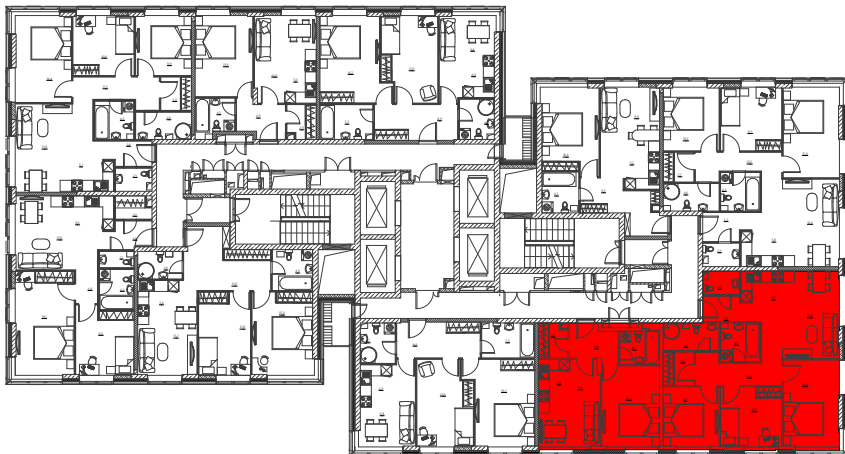

БУКЛЕТ АРХИТЕКТУРНОЙ КОНЦЕПЦИИ
НА КВАРТИРУ СВОБОДНОЙ ПЛАНИРОВКИ

СЕКЦИЯ 1, ЭТАЖ 16, S-85,0 + 42,7 кв.м

Объединение квартир свободной планировки площадью 85,0 + 42,7 кв.м.

Секция 1, план типового этажа (13-18 эт.)

Многофункциональное использование пространства (Варианты).

1 5-ти комнатная квартира

2 5-х комнатная квартира евроформата

Планировочное решение. Вариант 1. (5-комнатная квартира)

Экспликация помещений

Наименование помещений	Площадь м ²
Холл	7,10
Кухня	15,40
Ванная	3,30
Жилая комната	15,80
Жилая комната	16,00
Жилая комната	10,10
Гардероб	5,20
Ванная	6,60
Коридор	14,30
Жилая комната	9,00
Жилая комната	15,30
Гардероб	5,90

Условные обозначения

- размеры мебели
- размеры помещений

Планировочное решение. Вариант 2. (5-комнатная квартира евроформата)

Экспликация помещений

Наименование помещений	Площадь м2
Холл	5,00
Гардероб	2,80
Постирочная	2,80
Кухня-Гостиная	31,50
Коридор	8,10
Жилая комната	10,00
Жилая комната	12,60
Ванная	5,40
Гардероб	3,60
Жилая комната	16,40
Жилая комната	22,10
Ванная	4,40