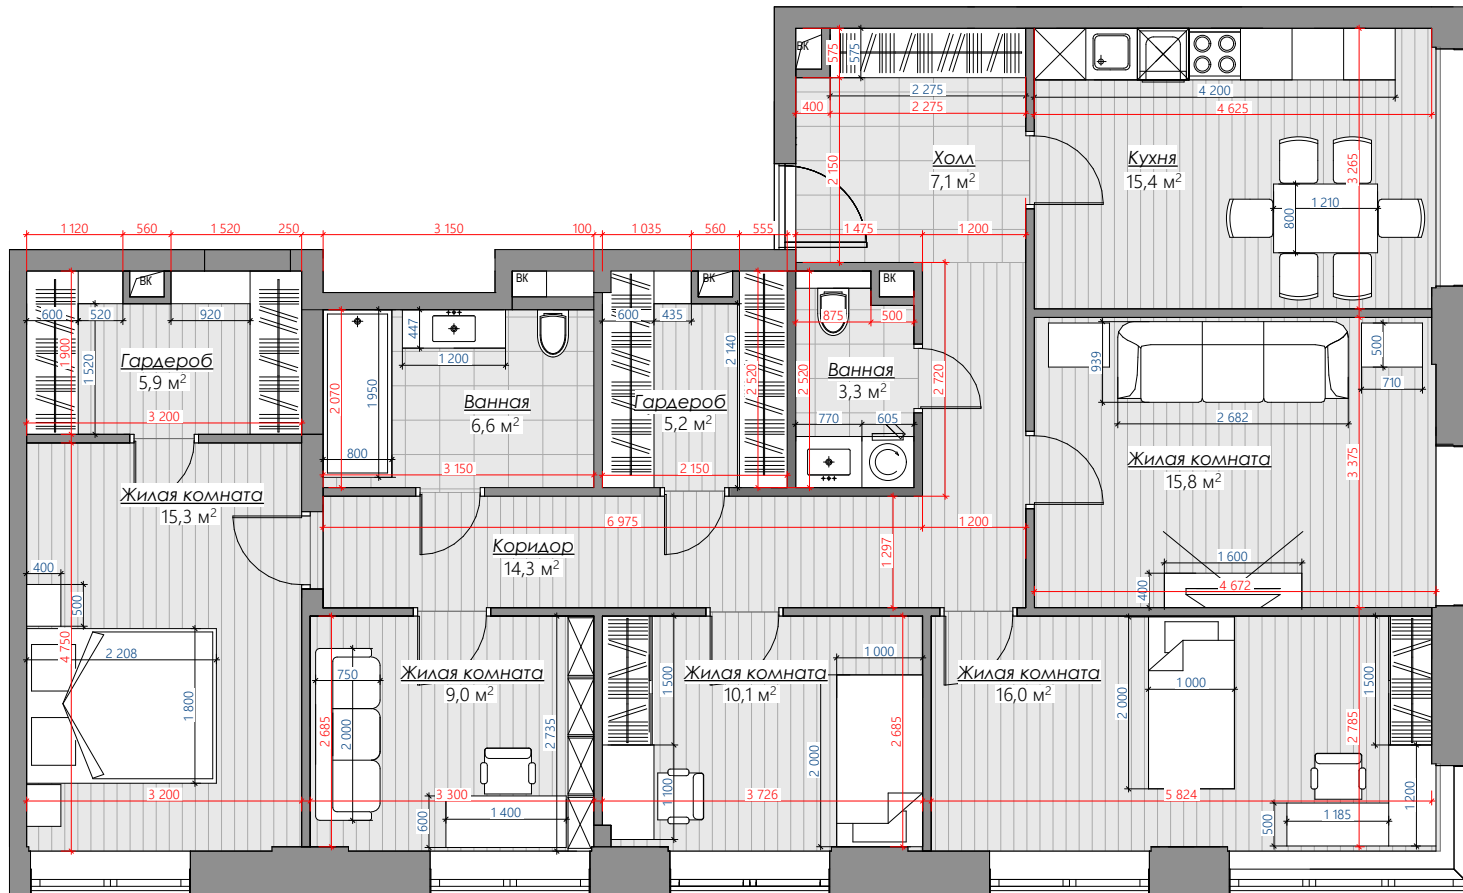

БУКЛЕТ АРХИТЕКТУРНОЙ КОНЦЕПЦИИ
НА КВАРТИРУ СВОБОДНОЙ ПЛАНИРОВКИ

СЕКЦИЯ 1, ЭТАЖ 16, S-85,0 + 42,7 кв.м

Объединение квартир свободной планировки площадью 85,0 + 42,7 кв.м.

Секция 1, план типового этажа (13-18 эт.)

Многофункциональное использование пространства (Варианты).

1 5-ти комнатная квартира

2 5-х комнатная квартира евроформата

Планировочное решение. Вариант 1. (5-комнатная квартира)

Экспликация помещений

Наименование помещений	Площадь м ²
Холл	7,10
Кухня	15,40
Ванная	3,30
Жилая комната	15,80
Жилая комната	16,00
Жилая комната	10,10
Гардероб	5,20
Ванная	6,60
Коридор	14,30
Жилая комната	9,00
Жилая комната	15,30
Гардероб	5,90

Условные обозначения

- размеры мебели
- размеры помещений

Планировочное решение. Вариант 2. (5-комнатная квартира евроформата)

Экспликация помещений

Наименование помещений	Площадь м2
Холл	5,00
Гардероб	2,80
Постирочная	2,80
Кухня-Гостиная	31,50
Коридор	8,10
Жилая комната	10,00
Жилая комната	12,60
Ванная	5,40
Гардероб	3,60
Жилая комната	16,40
Жилая комната	22,10
Ванная	4,40

Условные обозначения

- 2 000 размеры мебели
- 2 000 размеры помещений

Стилистическое решение. Классика.
На примере квартиры вариант 2

В серо-голубой интерьер кухни-гостиной удачно вписываются белоснежные фасады кухни. Кухня выполнена из крашенного МДФ, верхние модули с использованием стекла, внутри подсветка. Обеденная зона состоит из массивного темного деревянного стола и светлых мягких стульев. В гостиной зоне небольшой, но уютный диван, открытые полки для хранения, небольшой журнальный столик. В ТВ-зоне закрытое хранение с растительными витринами. В качестве напольного покрытия используется ламинат, имитация американского ореха.