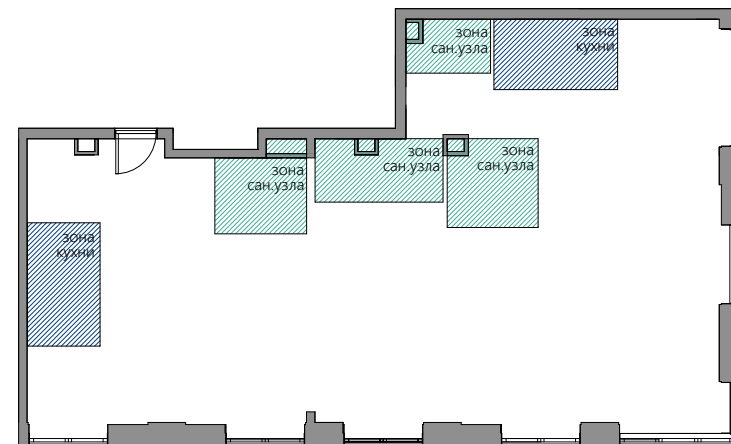

БУКЛЕТ АРХИТЕКТУРНОЙ КОНЦЕПЦИИ
НА КВАРТИРУ СВОБОДНОЙ ПЛАНИРОВКИ

СЕКЦИЯ 1, ЭТАЖ 16, S-85,0 + 42,7 кв.м

Объединение квартир свободной планировки площадью 85,0 + 42,7 кв.м.

Секция 1, план типового этажа (13-18 эт.)

Многофункциональное использование пространства (Варианты).

1 5-ти комнатная квартира

2 5-х комнатная квартира евроформата

Планировочное решение. Вариант 1. (5-комнатная квартира)

Экспликация помещений

Наименование помещений	Площадь м ²
Холл	7,10
Кухня	15,40
Ванная	3,30
Жилая комната	15,80
Жилая комната	16,00
Жилая комната	10,10
Гардероб	5,20
Ванная	6,60
Коридор	14,30
Жилая комната	9,00
Жилая комната	15,30
Гардероб	5,90

Условные обозначения

- размеры мебели
- размеры помещений

Планировочное решение. Вариант 2. (5-комнатная квартира евроформата)

Экспликация помещений

Наименование помещений	Площадь м2
Холл	5,00
Гардероб	2,80
Постирочная	2,80
Кухня-Гостиная	31,50
Коридор	8,10
Жилая комната	10,00
Жилая комната	12,60
Ванная	5,40
Гардероб	3,60
Жилая комната	16,40
Жилая комната	22,10
Ванная	4,40