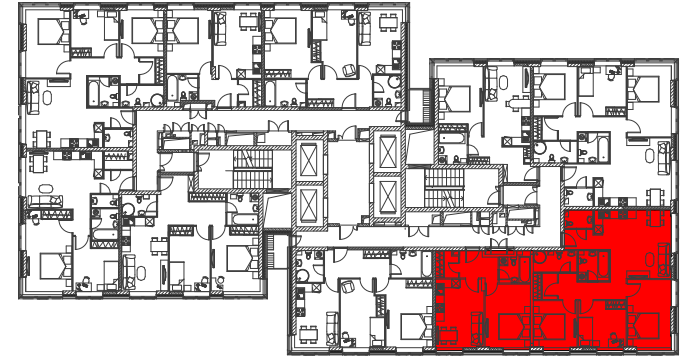

БУКЛЕТ АРХИТЕКТУРНОЙ КОНЦЕПЦИИ
НА КВАРТИРУ СВОБОДНОЙ ПЛАНИРОВКИ

СЕКЦИЯ 1, ЭТАЖ 16, S-85,0 + 42,7 кв.м

Объединение квартир свободной планировки площадью 85,0 + 42,7 кв.м.

Секция 1, план типового этажа (13-18 эт.)

Многофункциональное использование пространства (Варианты).

1 5-ти комнатная квартира

2 5-х комнатная квартира евроформата

Планировочное решение. Вариант 1. (5-комнатная квартира)

Экспликация помещений

Наименование помещений	Площадь м ²
Холл	7,10
Кухня	15,40
Ванная	3,30
Жилая комната	15,80
Жилая комната	16,00
Жилая комната	10,10
Гардероб	5,20
Ванная	6,60
Коридор	14,30
Жилая комната	9,00
Жилая комната	15,30
Гардероб	5,90

Условные обозначения

- размеры мебели
- размеры помещений

Планировочное решение. Вариант 2. (5-комнатная квартира евроформата)

Экспликация помещений

Наименование помещений	Площадь м2
Холл	5,00
Гардероб	2,80
Постирочная	2,80
Кухня-Гостиная	31,50
Коридор	8,10
Жилая комната	10,00
Жилая комната	12,60
Ванная	5,40
Гардероб	3,60
Жилая комната	16,40
Жилая комната	22,10
Ванная	4,40