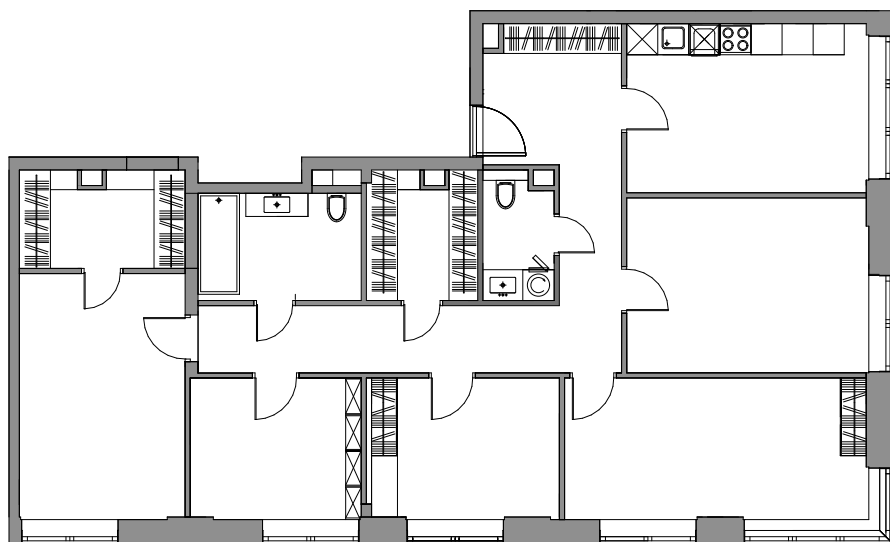

БУКЛЕТ АРХИТЕКТУРНОЙ КОНЦЕПЦИИ
НА КВАРТИРУ СВОБОДНОЙ ПЛАНИРОВКИ

СЕКЦИЯ 1, ЭТАЖ 16, S-85,0 + 42,7 кв.м

Объединение квартир свободной планировки площадью 85,0 + 42,7 кв.м.

Секция 1, план типового этажа (13-18 эт.)

Многофункциональное использование пространства (Варианты).

1 5-ти комнатная квартира

2 5-х комнатная квартира евроформата

Планировочное решение. Вариант 1. (5-комнатная квартира)

Экспликация помещений

Наименование помещений	Площадь м ²
Холл	7,10
Кухня	15,40
Ванная	3,30
Жилая комната	15,80
Жилая комната	16,00
Жилая комната	10,10
Гардероб	5,20
Ванная	6,60
Коридор	14,30
Жилая комната	9,00
Жилая комната	15,30
Гардероб	5,90