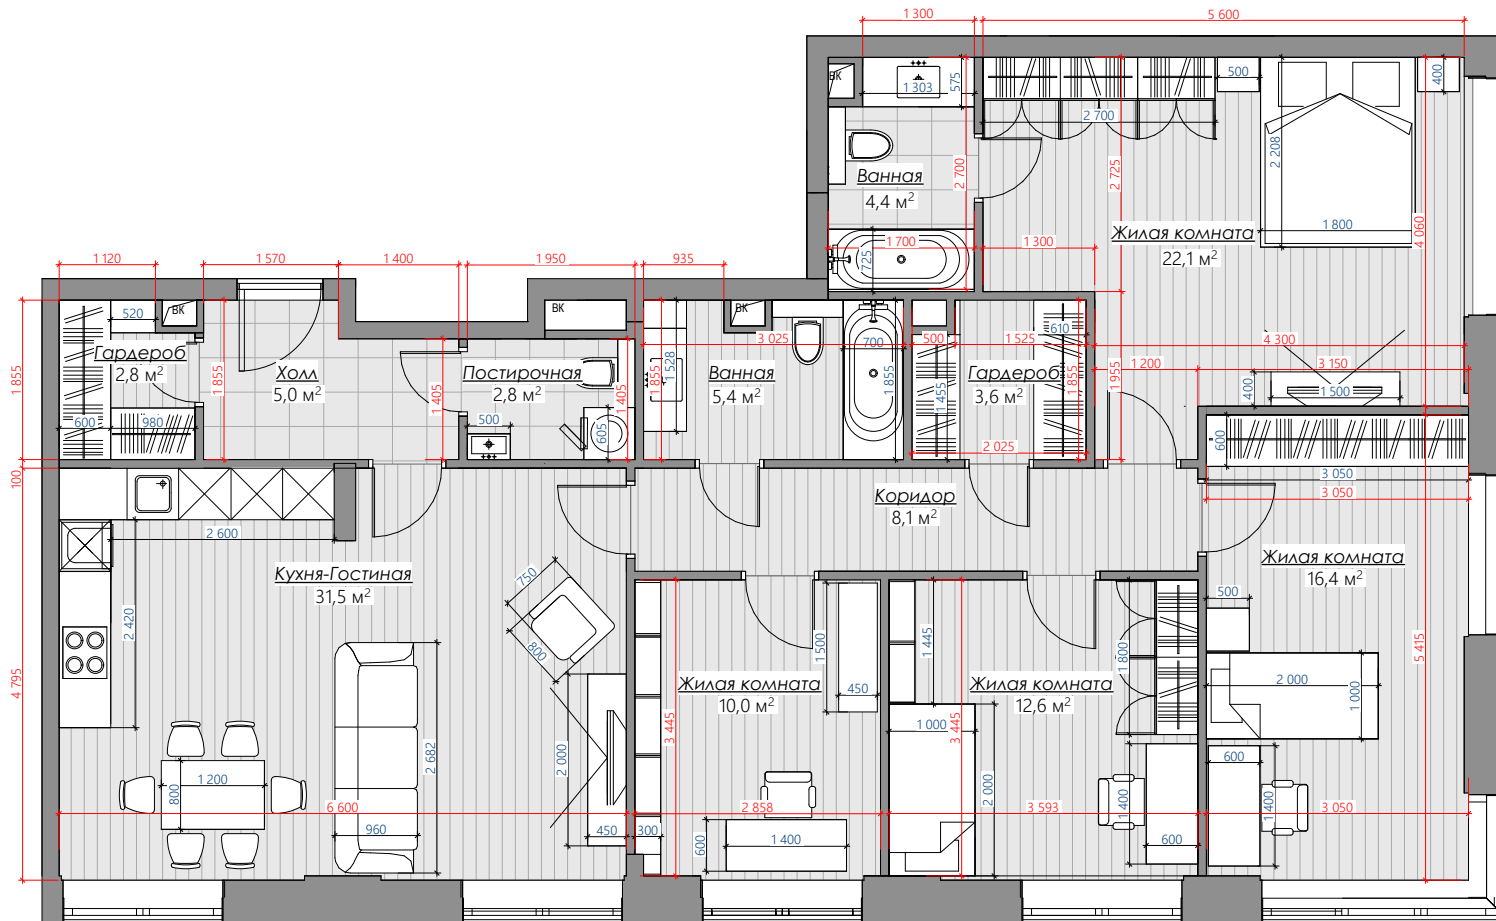

БУКЛЕТ АРХИТЕКТУРНОЙ КОНЦЕПЦИИ
НА КВАРТИРУ СВОБОДНОЙ ПЛАНИРОВКИ

СЕКЦИЯ 1, ЭТАЖ 16, S-85,0 + 42,7 кв.м

Объединение квартир свободной планировки площадью 85,0 + 42,7 кв.м.

Секция 1, план типового этажа (13-18 эт.)

Многофункциональное использование пространства (Варианты).

1 5-ти комнатная квартира

2 5-х комнатная квартира евроформата

Планировочное решение. Вариант 1. (5-комнатная квартира)

Экспликация помещений

Наименование помещений	Площадь м ²
Холл	7,10
Кухня	15,40
Ванная	3,30
Жилая комната	15,80
Жилая комната	16,00
Жилая комната	10,10
Гардероб	5,20
Ванная	6,60
Коридор	14,30
Жилая комната	9,00
Жилая комната	15,30
Гардероб	5,90

Условные обозначения

- размеры мебели
- размеры помещений

Планировочное решение. Вариант 2. (5-комнатная квартира евроформата)

Экспликация помещений

Наименование помещений	Площадь м2
Холл	5,00
Гардероб	2,80
Постирочная	2,80
Кухня-Гостиная	31,50
Коридор	8,10
Жилая комната	10,00
Жилая комната	12,60
Ванная	5,40
Гардероб	3,60
Жилая комната	16,40
Жилая комната	22,10
Ванная	4,40

Условные обозначения

- 2 000 размеры мебели
- 2 000 размеры помещений

Стилистическое решение. Классика.
На примере квартиры вариант 2

В серо-голубой интерьер кухни-гостиной удачно вписываются белоснежные фасады кухни. Кухня выполнена из крашенного МДФ, верхние модули с использованием стекла, внутри подсветка. Обеденная зона состоит из массивного темного деревянного стола и светлых мягких стульев. В гостиной зоне небольшой, но уютный диван, открытые полки для хранения, небольшой журнальный столик. В ТВ-зоне закрытое хранение с растительными витринами. В качестве напольного покрытия используется ламинат, имитация американского ореха.