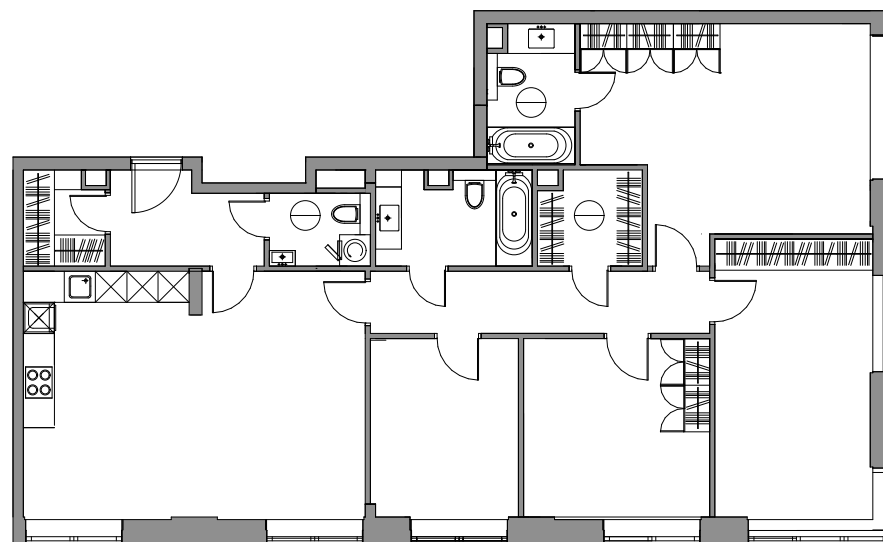

БУКЛЕТ АРХИТЕКТУРНОЙ КОНЦЕПЦИИ
НА КВАРТИРУ СВОБОДНОЙ ПЛАНИРОВКИ

СЕКЦИЯ 1, ЭТАЖ 16, S-85,0 + 42,7 кв.м

Объединение квартир свободной планировки площадью 85,0 + 42,7 кв.м.

Секция 1, план типового этажа (13-18 эт.)

Многофункциональное использование пространства (Варианты).

1 5-ти комнатная квартира

2 5-х комнатная квартира евроформата

Планировочное решение. Вариант 1. (5-комнатная квартира)

Экспликация помещений

Наименование помещений	Площадь м ²
Холл	7,10
Кухня	15,40
Ванная	3,30
Жилая комната	15,80
Жилая комната	16,00
Жилая комната	10,10
Гардероб	5,20
Ванная	6,60
Коридор	14,30
Жилая комната	9,00
Жилая комната	15,30
Гардероб	5,90