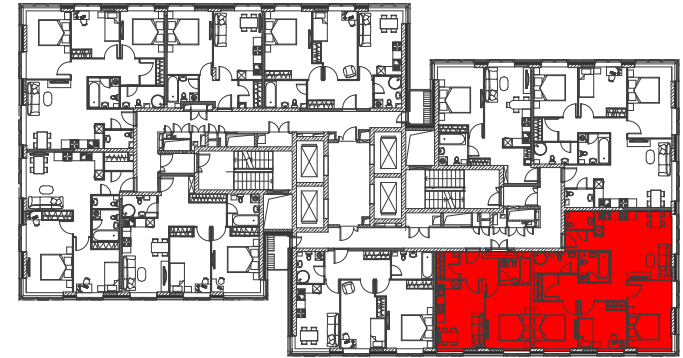

БУКЛЕТ АРХИТЕКТУРНОЙ КОНЦЕПЦИИ
НА КВАРТИРУ СВОБОДНОЙ ПЛАНИРОВКИ

СЕКЦИЯ 1, ЭТАЖ 16, S-85,0 + 42,7 кв.м

Объединение квартир свободной планировки площадью 85,0 + 42,7 кв.м.

Секция 1, план типового этажа (13-18 эт.)

Многофункциональное использование пространства (Варианты).

1 5-ти комнатная квартира

2 5-х комнатная квартира евроформата

Планировочное решение. Вариант 1. (5-комнатная квартира)

Экспликация помещений

Наименование помещений	Площадь м ²
Холл	7,10
Кухня	15,40
Ванная	3,30
Жилая комната	15,80
Жилая комната	16,00
Жилая комната	10,10
Гардероб	5,20
Ванная	6,60
Коридор	14,30
Жилая комната	9,00
Жилая комната	15,30
Гардероб	5,90

Условные обозначения

- размеры мебели
- размеры помещений

Планировочное решение. Вариант 2. (5-комнатная квартира евроформата)

Экспликация помещений

Наименование помещений	Площадь м2
Холл	5,00
Гардероб	2,80
Постирочная	2,80
Кухня-Гостиная	31,50
Коридор	8,10
Жилая комната	10,00
Жилая комната	12,60
Ванная	5,40
Гардероб	3,60
Жилая комната	16,40
Жилая комната	22,10
Ванная	4,40